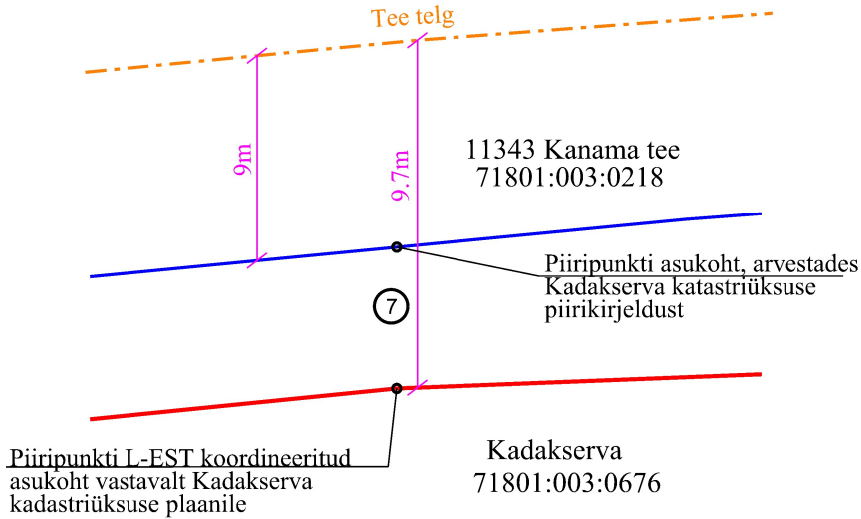

# PIIRIDE KINDLAKSMÄÄRAMISE SKHEEMID

Piiriprotokoll LY2402010310/1 lisa 2

Lähiaadress: Harju maakond, Saku vald, Saue küla, Kadakserva

## Piiripunkti nr 7 kindlaksmääramine

## Piiripunkti nr 6 kindlaksmääramine

### Leppemärgid

-  Mõõdistatav katastriüksuse piir
-  Registreeritud katastriüksuse piir
-  Mõõt
-  Piirimärgi asukoht/registreeritud asukoht
-  Piiripunkti number