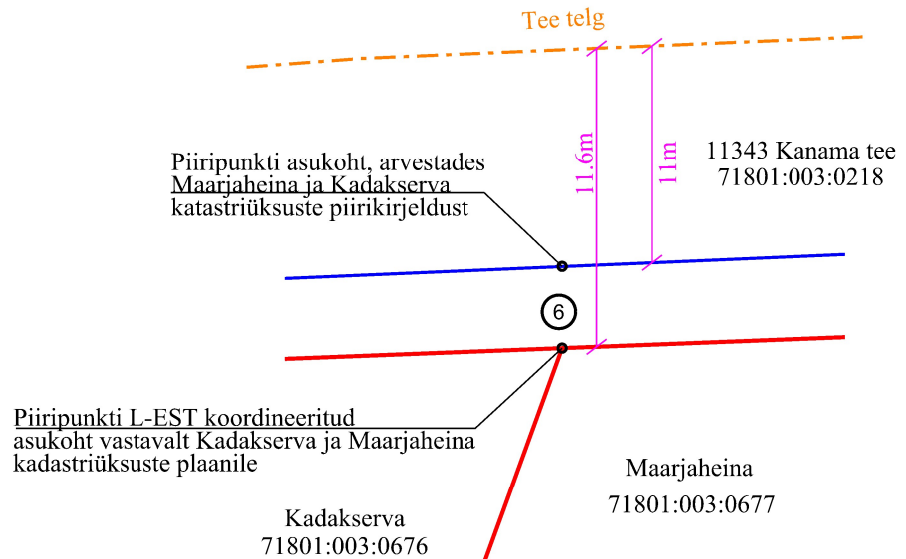

# PIIRIDE KINDLAKSMÄÄRAMISE SKHEEMID

Piiriprotokoll LY2402010310/1 lisa 2

Lähiaadress: Harju maakond, Saku vald, Saue küla, Kadakserva

## Piiripunkti nr 7 kindlaksmääramine

## Piiripunkti nr 6 kindlaksmääramine

### Leppemärgid

-  Mõõdistatav katastriüksuse piir
-  Registreeritud katastriüksuse piir
-  Mõõt
-  Piirimärgi asukoht/registreeritud asukoht
-  Piiripunkti number